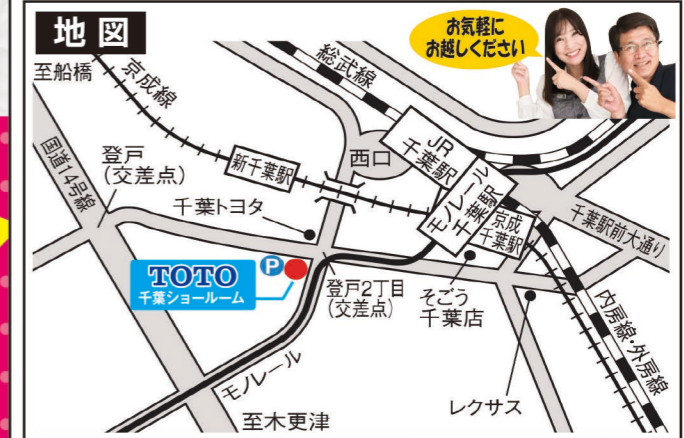

※諸経費は別途となります。写真はイメージです。

会場 **TOTO**  
千葉ショールーム  
千葉市中央区登戸1丁目14番22号

千葉市中央区登戸1丁目14番22号 をナビに入れて **GO!!**  
**無料大型駐車場**ございます!!

**コロナウイルス感染防止対策について**

当社は感染拡大防止のため、イベント開催において下記の取り組みを行っております。ご来場の皆様にはご不便をおかけしますが、ご理解ご協力をお願いします。